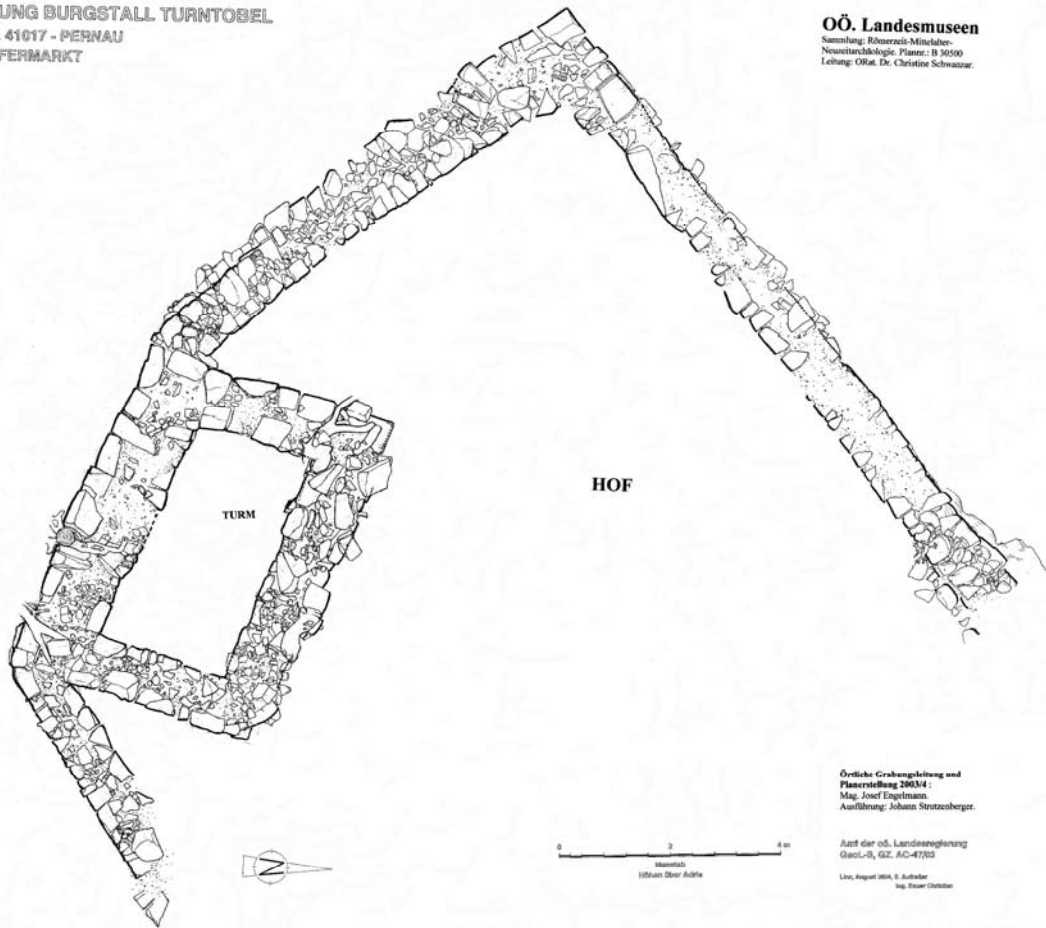

GRABUNG BURGSTALL TURNTOBEL
KG. NR. 41017 - PERNAU
MG. KEFERMARKT